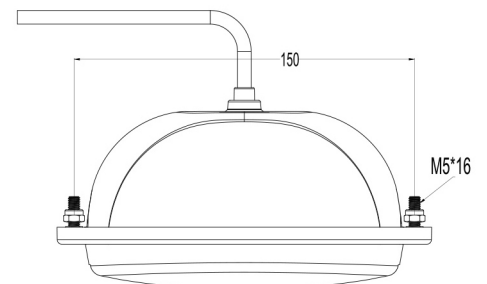

GLÜHBIRNE

12 V 21 W	0001.2027.000
12 V 21/5 W	0001.2029.000

LINSE

BLINKER BRUCHFEST	0001.0126.000
BREMSLICHT BRUCHFEST	0001.0128.000