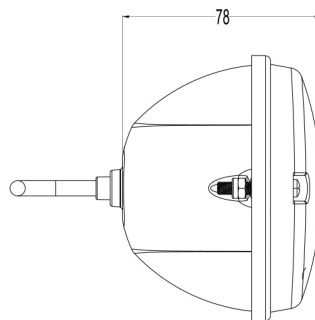

GLÜHBIRNE

12 V 21 W	0001.2027.000
12 V 21/5 W	0001.2029.000

LINSE

BLINKER BRUCHFEST	0001.0126.000
BREMSLICHT BRUCHFEST	0001.0128.000