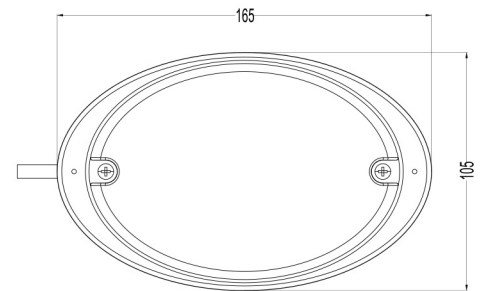

EL POSITION - BLINK UND BREMSLICHT NASO EINBAU

Produktmerkmale

- 2 Funktionen: Position, Blinklicht als Frontleuchte
- 3 Funktionen: Position, Blinklicht und Bremslicht als Heckleuchte
- Speziell für USA designed
- %97 recyclebar
- 2K-Injektionstechnologie
- Neue Generation Reflektor und Linsen-Design
- Kabel können nach Kundenwunsch konfektioniert werden
- % 100 vor der Auslieferung getestet

M5*16

ARTIKEL	BEZEICHNUNG	ART.NR.
	EL POSITIONS UND BLINKLICHT NASO EINBAU	0001.3207.XXX
	EL POSITIONS UND BLINKLICHT NASO EINBAU SS	0001.3207.XXX
	EL BREMSLICHT NASO EINBAU	0001.3407.XXX
	EL BREMSLICHT NASO EINBAU SS	0001.3407.XXX